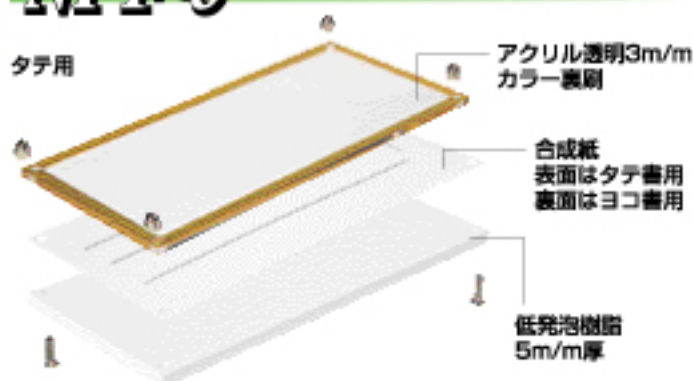

HOME & POST ホームサイン&表札

YF2

80×180×2m/m / アクリル・裏印刷・テープ付

※住所・お名前の印刷は別注となります

YF2-1

YF2-2

YF2-3

YF2-4

NF

150×120×1m/m / 塩ビ / テープ付

四隅穴あき

NY

120×150×1m/m / 塩ビ / テープ付

四隅穴あき

ホームサイン&表札

NF1~3

サイズは下段・厚さ8m/m / テープ付

	サイズ	
NF1	180% × 45%	1人用
NF2	180% × 75%	3人用
NF3	180% × 110%	7人用

	カラー	
NF	1	ゴールド
	2	シルバー
	3	ブラウン
	4	アイボリー

FR-1

サイズは下段・厚さ0.25m/m / 合成紙

特殊プラスチック製なので切断、名入れが簡単! 既存の室名札やポストの名札のサイズに合わせてハサミやカッターナイフで切ってお使い下さい。

	サイズ
大	215% × 45%
小	90% × 60%

FR-2

150×50×0.25m/m / 合成紙

特殊プラスチック製なので室名札やポストに合わせてカッターやはさみで切ってお使い下さい。