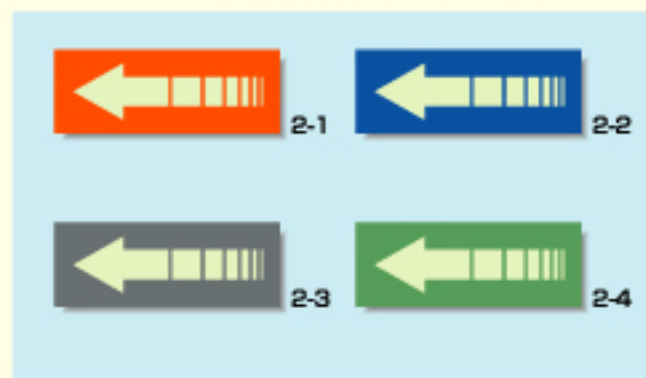

NOW DEBUT! **NEW ITEM** **新製品**

防災シリーズ

想像してみてください。夜中に地震が起き、停電した状況を…。

あたりは暗闇でかつ気が動転し、何をすることもその標示が(サイン)ありません。そんな不安を事前に解消し、備えることが防災のポイントではないでしょうか？

キョウリツ サインテックの防災シリーズは**全商品発光タイプ**となっております。暮らしに安心を提供します。ぜひご採用下さい。

TB1 **蓄光**

TB2 **蓄光** **45x120x1m/m** **テープ付き**

TB3 **蓄光** **100x250x1m/m** **テープ付き**

NEW ITEM **新製品** **NOW DEBUT!**

防災シリーズ

TB4 **蓄光**

140x40x2m/m **アクリル** **テープ付き**

TB4は面取り加工が施されています。