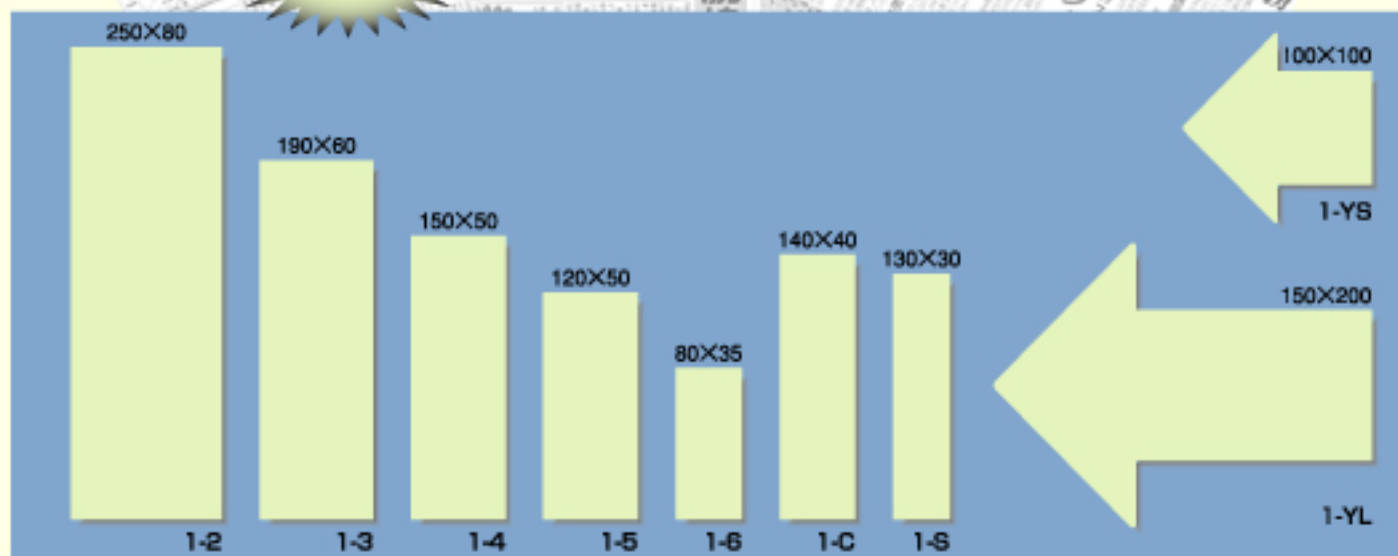

TB1 **蓄光**

TB2 **蓄光** **45x120x1m/m** **テープ付き**

TB3 **蓄光** **100x250x1m/m** **テープ付き**

NEW ITEM **新製品** **NOW DEBUT!**

防災シリーズ

TB4 **蓄光**

140x40x2m/m **アクリル** **テープ付き**

TB4は面取り加工が施されています。

TB5 **蓄光**

250x80x2m/m **塩ビ**