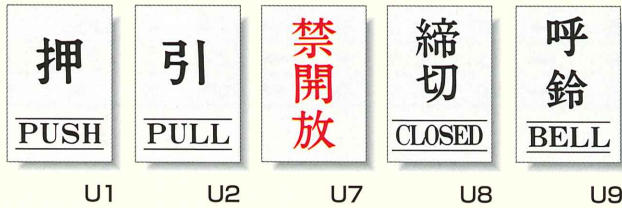

ONE TOUCH

ワンタッチプレート

※掲載は一部で、その他多数アイテムはWEBカタログにてご覧頂けます。

Uタイプ 60×40×2m/m
 アクリル透明 テープ付 裏刷り

参考上代 420円(税別)

Wタイプ 270×95×2m/m
 アクリル 穴あき 両面印刷

参考上代 1,980円(税別)

※印は蛍光塗料を使用しております

W1	W9
両面	両面
本日休業	営業中
営業中	準備中
※	

Zタイプ 300×100×2m/m
 アクリル 穴あき

参考上代 2,400円(税別)

STS スターサインシリーズ 50×200×2m/m
 アクリル透明(面取加工) テープ付 裏刷り

参考上代 1,200円(税別)

品番	品名
1	PRESIDENT 社長室
2	Office 事務所
3	Conference Room 会議室
4	Reception Room 応接室
5	for Men お手洗
6	for Lady 化粧室