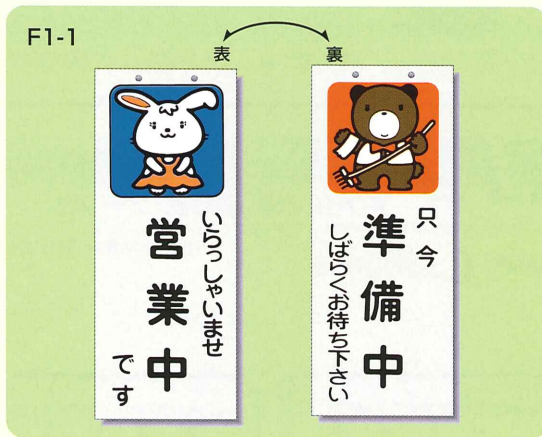

CHARACTER & PICT キャラクター&ピクト

※掲載は一部で、その他多数アイテムはWEBカタログにてご覧頂けます。

SD

セーフティドライブシリーズ

180×150×0.5m/m

ポリカ透明

吸盤付

参考上代 650円(税別)

SD-1

SD-2

F1-1

250×100×1.5m/m

塩ビ 両面印刷 吊下げ(ヒモ付)

参考上代 1,800円(税別)

F2-1

100×250×1.5m/m