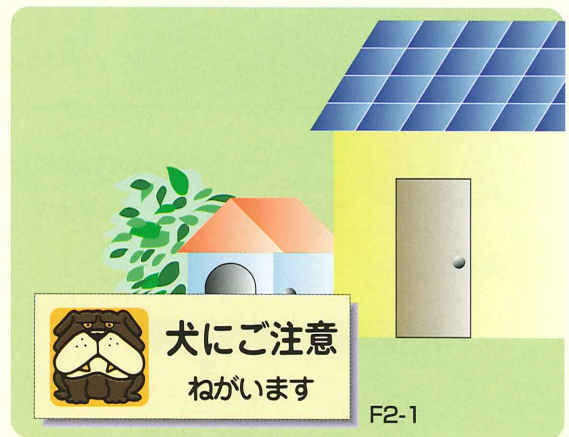

F2-1

100×250×1.5m/m

塩ビ テープ付

参考上代 1,320円(税別)