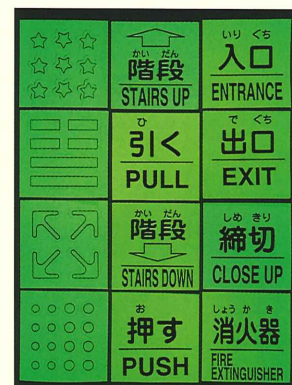

## 禁止ステッカー

## 点字付夜光ステッカー

60×60×0.25m/m

参考上代 360円(税別)

災害時の暗闇からの脱出に

品名	品番	品名	品番
YKS-1	お押し PUSH 点字付	YKS-7	しめきり 締切 CLOSE UP 点字付
YKS-2	ひき PULL 点字付	YKS-8	しょうかき 消火器 FIRE EXTINGUISHER 点字付
YKS-4	でく 出口 EXIT 点字付	YKS-10	星型

蛍光灯や太陽光を約30分吸収するだけで、暗くなる約10時間発光します。従来の蓄光シートに比べて、残光時間、耐候性、輝度いずれも数倍の効果を発揮します。全ての人を安全に導く為に、漢字・英文・ひらがな・点字で表現しました。